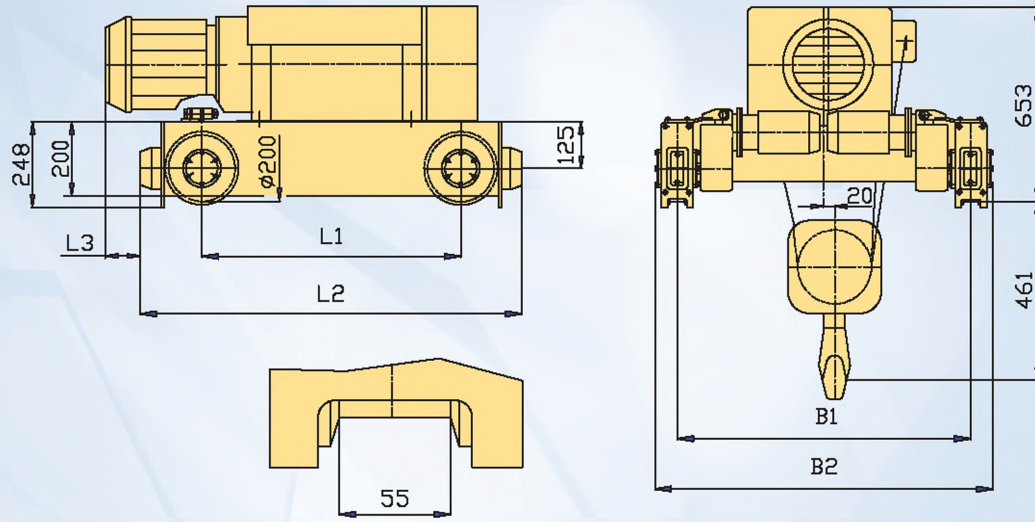

## Крановая тележка типа – КК10-4х1

Тип	Q, t	H, m	V, перед., m/min	V, подъема m/min	Размеры mm			
					B1	B2	L1	L2
КК10-4х1	10	6,3	15	4	1200	1401	993	1429
КК10-4-01		9					1191	1627
КК10-4х1-02		12,5					1444	1880
КК10-4х1-03		15					1624	2060
КК10-4х1-04		18					1841	2277
КК10-4х1-05		6,3					993	1429
КК10-4х1-06		9			1191	1627		
КК10-4х1-07		12,5			1444	1880		
КК10-4х1-08		15			1624	2060		
КК10-4х1-09		18			1841	2277		
КК10-4х1-10		6,3			993	1429		
КК10-4х1-11		9			1191	1627		
КК10-4х1-12		12,5	1444	1880				
КК10-4х1-13		15	1624	2060				
КК10-4х1-14		18	1841	2277				
КК10-4х1-15		6,3	993	1429				
КК10-4х1-16		9	1191	1627				
КК10-4х1-17		12,5	1444	1880				
КК10-4х1-18		15	1624	2060				
КК10-4х1-19		18	1841	2277				
КК10-4х1-20		6,3	993	1429				
КК10-4х1-21		9	1191	1627				
КК10-4х1-22		12,5	1444	1880				
КК10-4х1-23		15	1624	2060				
КК10-4х1-24	18	1841	2277					