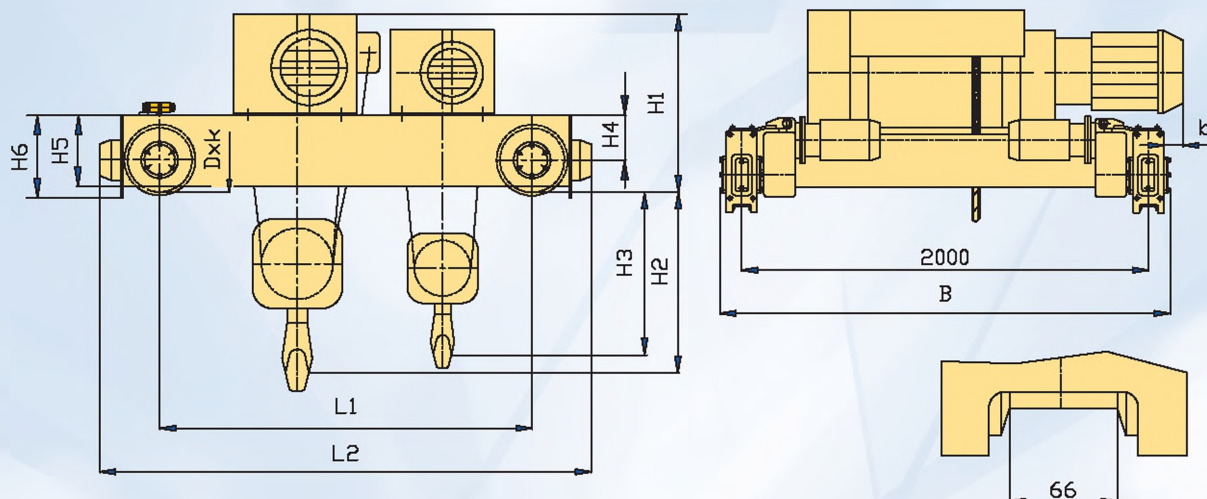

Крановая тележка с вспомогательной талью – тип – КК32/5 и КК20/5

Тип	Q, t	H, m	V, перед m/min	V, подъема m/min основн.	V, подъема m/min вспом.	Размеры мм										
						DхК	B	b	L1	L2	H1	H2	H3	H4	H5	H6
КК32/5	32/5	9	16	2,5	8	315	2211	106	1990	2534	930	515	310	219	350	405
			5/16													
			20													
			6/20	0,63/2,5												
			25	3,75												
			8/26	0,63/3,75												
			30													
9/31																
КК20/5	20/5	9	15	4	12	250	2208		1780	2280	789	511	401	160	250	313
			4,5/15													
			20	1/4												
			6/20	6												
			24	1/6												
			7/24													
			30													
9/30																