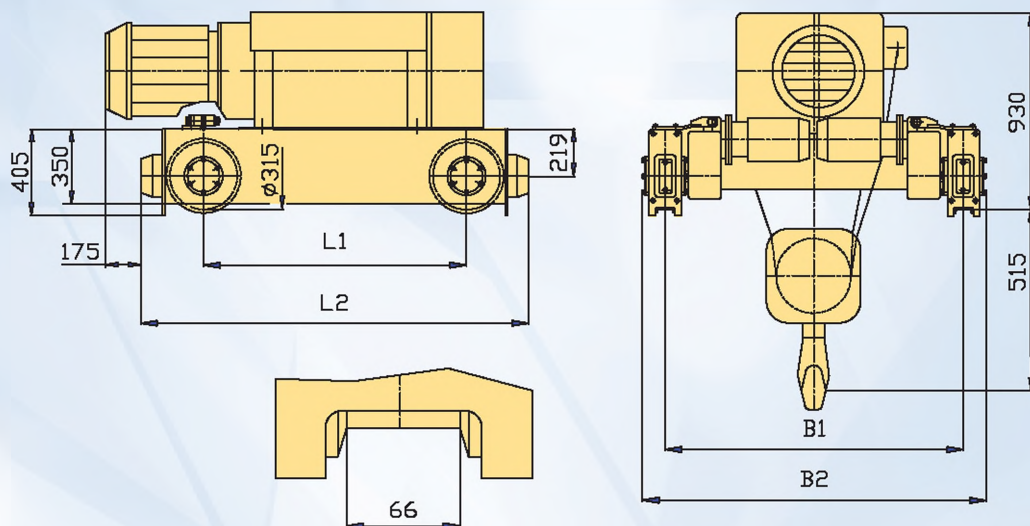

## Крановая тележка тип – КК32

Тип	Q, t	H, m	V, перед., m/min	V, подъема m/min	Размеры мм					
					B1	B2	L1	L2		
КК32	32	6,3	16	2,5	1400	1611	1273	1817		
КК32-01		9					1504	2048		
КК32-02		12,5					1797	2341		
КК32-03		15					2007	2551		
КК32-04		18					2258	2802		
КК32-05		6,3			6/20	0,63/2,5	1600	1811	1273	1817
КК32-06		9			5/16				1504	2048
КК32-07		12,5			20				1797	2341
КК32-08		15			25				2007	2551
КК32-09		18			8/20				2258	2802
КК32-10		6,3			25	0,63/3,75	1800	2011	1273	1817
КК32-11		9			8/26				1504	2048
КК32-12		12,5			30				1797	2341
КК32-13		15			9/31				2007	2551
КК32-14		18			30				2258	2802
КК32-15		6,3			9/31	3,75	2000	2211	1273	1817
КК32-16		9							1504	2048
КК32-17		12,5							1797	2341
КК32-18		15							2007	2551
КК32-19	18	2258	2802							