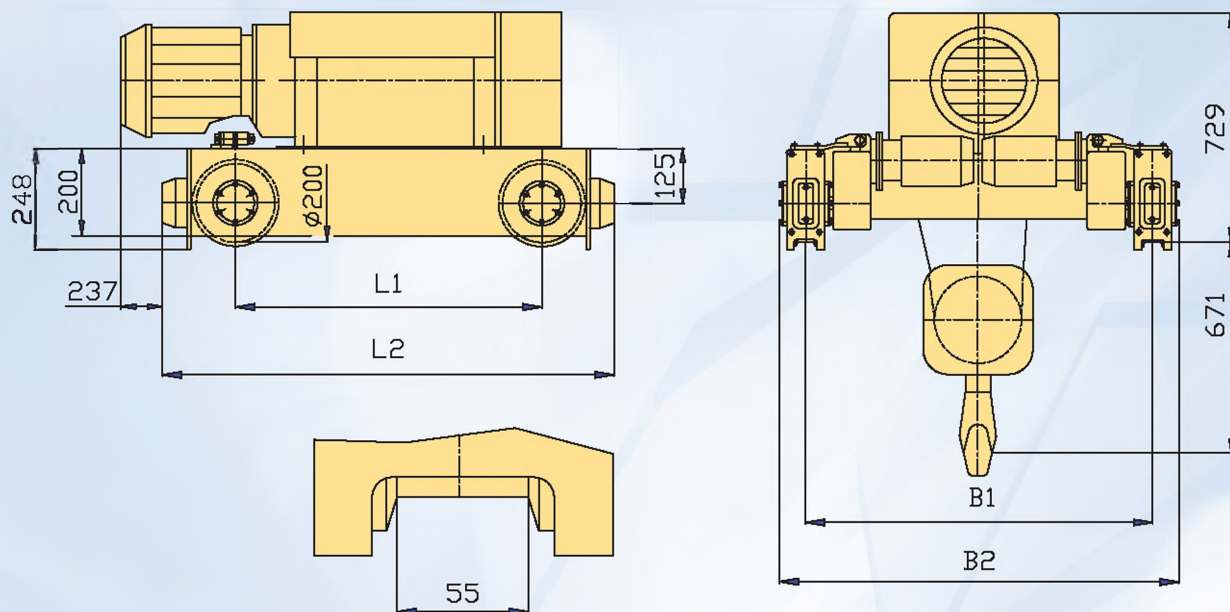

Крановая тележка типа – КК10-2х1

Тип	Q, t	H, m	V, перед., m/min	V, подъема m/min	Размеры мм					
					B1	B2	L1	L2		
КК10-2х1	10	6,3	15	8	1200	1400	791	1227		
КК10-2х1-01		9					885	1321		
КК10-2х1-02		12,5					1008	1444		
КК10-2х1-03		18					1201	1637		
КК10-2х1-04		25					1448	1884		
КК10-2х1-05		6,3					791	1227		
КК10-2х1-06		9			885	1321				
КК10-2х1-07		12,5			1008	1444				
КК10-2х1-08		18			1201	1637				
КК10-2х1-09		25			1448	1884				
КК10-2х1-10		6,3			20	12	1600	1801	791	1227
КК10-2х1-11		9			6/21				885	1321
КК10-2х1-12		12,5	25	1008	1444					
КК10-2х1-13		18	7,5/2,5	1201	1637					
КК10-2х1-14		25	33	1448	1884					
КК10-2х1-15		6,3	9,5/33	791	1227					
КК10-2х1-16		9		885	1321					
КК10-2х1-17		12,5		1008	1444					
КК10-2х1-18		18		1201	1637					
КК10-2х1-19		25		1448	1884					
КК10-2х1-20		6,3		16	2000	2201	791	1227		
КК10-2х1-21		9	885				1321			
КК10-2х1-22		12,5	1008				1444			
КК10-2х1-23		18	1201				1637			
КК10-2х1-24	25	1448	1884							