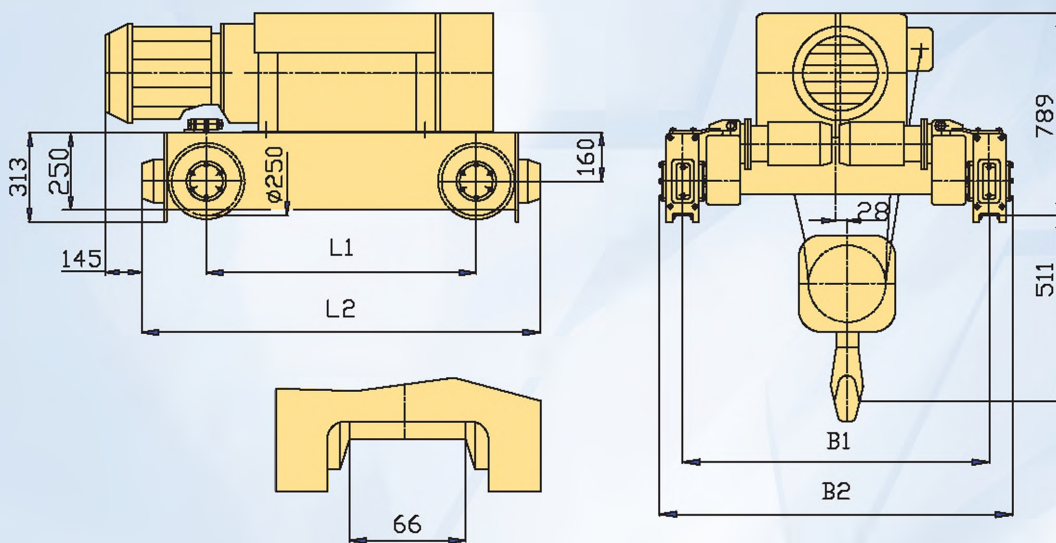

## Крановая тележка тип – КК20

Тип	Q, t	H, m	V, перед., m/min	V, подъема m/min	Размеры мм			
					B1	B2	L1	L2
КК20	20	6,3	15	4	1200	1408	1088	1588
КК20-01		9					1281	1781
КК20-02		12,5					1528	2028
КК20-03		15					1704	2204
КК20-04		18					1914	2414
КК20-05		6,3					1088	1588
КК20-06		9			1281	1781		
КК20-07		12,5			1528	2028		
КК20-08		15			1704	2204		
КК20-09		18			1914	2414		
КК20-10		6,3			1088	1588		
КК10-12		9			1281	1781		
КК20-12		12,5	1528	2028				
КК20-13		15	1704	2204				
КК20-14		18	1914	2414				
КК20-15		6,3	1088	1588				
КК20-16		9	1281	1781				
КК20-17		12,5	1528	2028				
КК20-18		15	1704	2204				
КК20-19		18	1914	2414				
КК20-20		6,3	1088	1588				
КК20-21		9	1281	1781				
КК20-22		12,5	1528	2028				
КК20-23		15	1704	2204				
КК20-24	18	1914	2414					